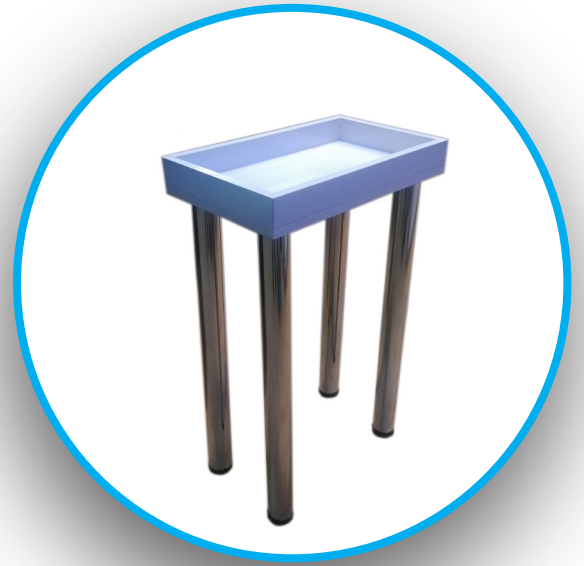

# KROM AYAKLI SEHPA

Makim Krom Ayaklı Sehpa, kapı tipi metal dedektörlerinin yanında kişilerin üzerlerinde ki metal eşyaları boşaltmaları için kullanılır.

Kolay Taşınabilir

Ahşap Malzeme

Malzeme olarak metal ayaklar kullanılmış olup ,bu ayakların altında plastik vidalı sistem mevcuttur.Bu sistem sehpa ayaklarının bir miktar uzatılıp kısaltılmasını sağlar.Bu sayede sehpanın dört ayağı da zemine düzgün basacak şekilde ayarlanır.

Üzerinde bulunan tablanın üst yüzeyi metal eşyaların daha kolay bırakılıp alınabilmesi için içe doğru çukur şeklinde dizayn edilmiştir.Metal kapı dedektörleri ile renk uyumludur. Orjinal ölçüleri 30x50x80 cm'dir.Metal ayaklar krom kaplıdır. Özel sipariş ile istenen ölçülerde ve renklerde imal edilebilir.